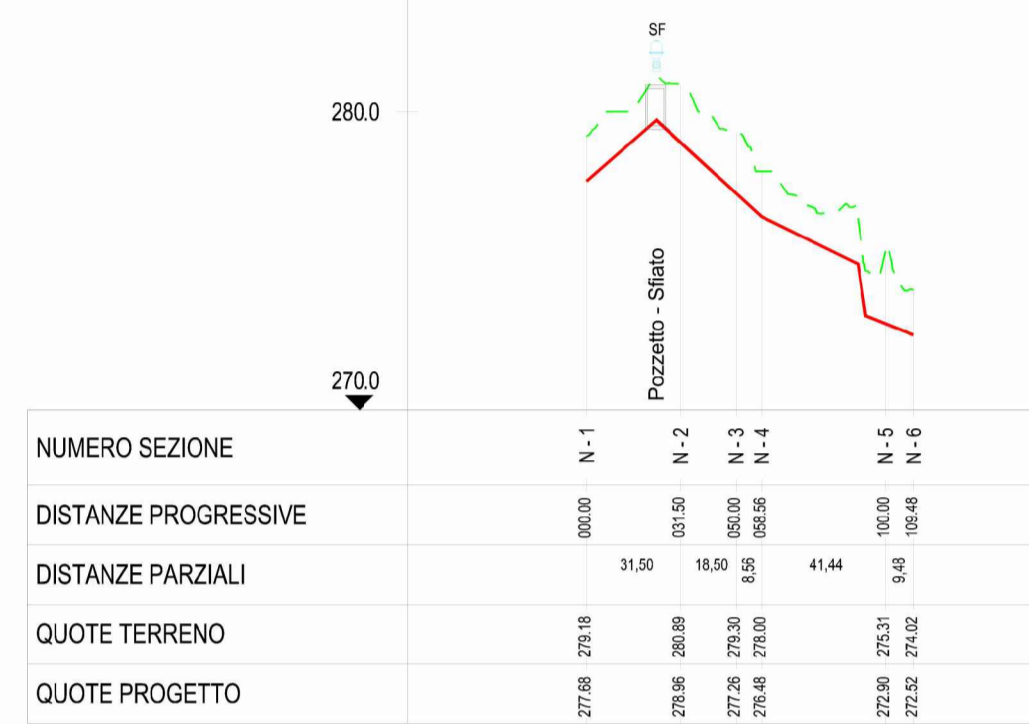

QUOTA PIEZOMETRICA		338,87	338,38	337,51	337,18
CARICO IDRAULICO		61,65	64,42	66,83	69,68
POSA CONDOTTA	15	15	15	15	15
CARATTERISTICHE TUBAZIONE	15	15	15	15	15

Profilo: 12
Tracciato - (N)
Scala : 2500:250
Q.Rif. : 270.00

1. LEGENDA
2. --- Terreno
   - --- Fondo scavo
   - Pozzetto scarico
   - Pozzetto sfiato