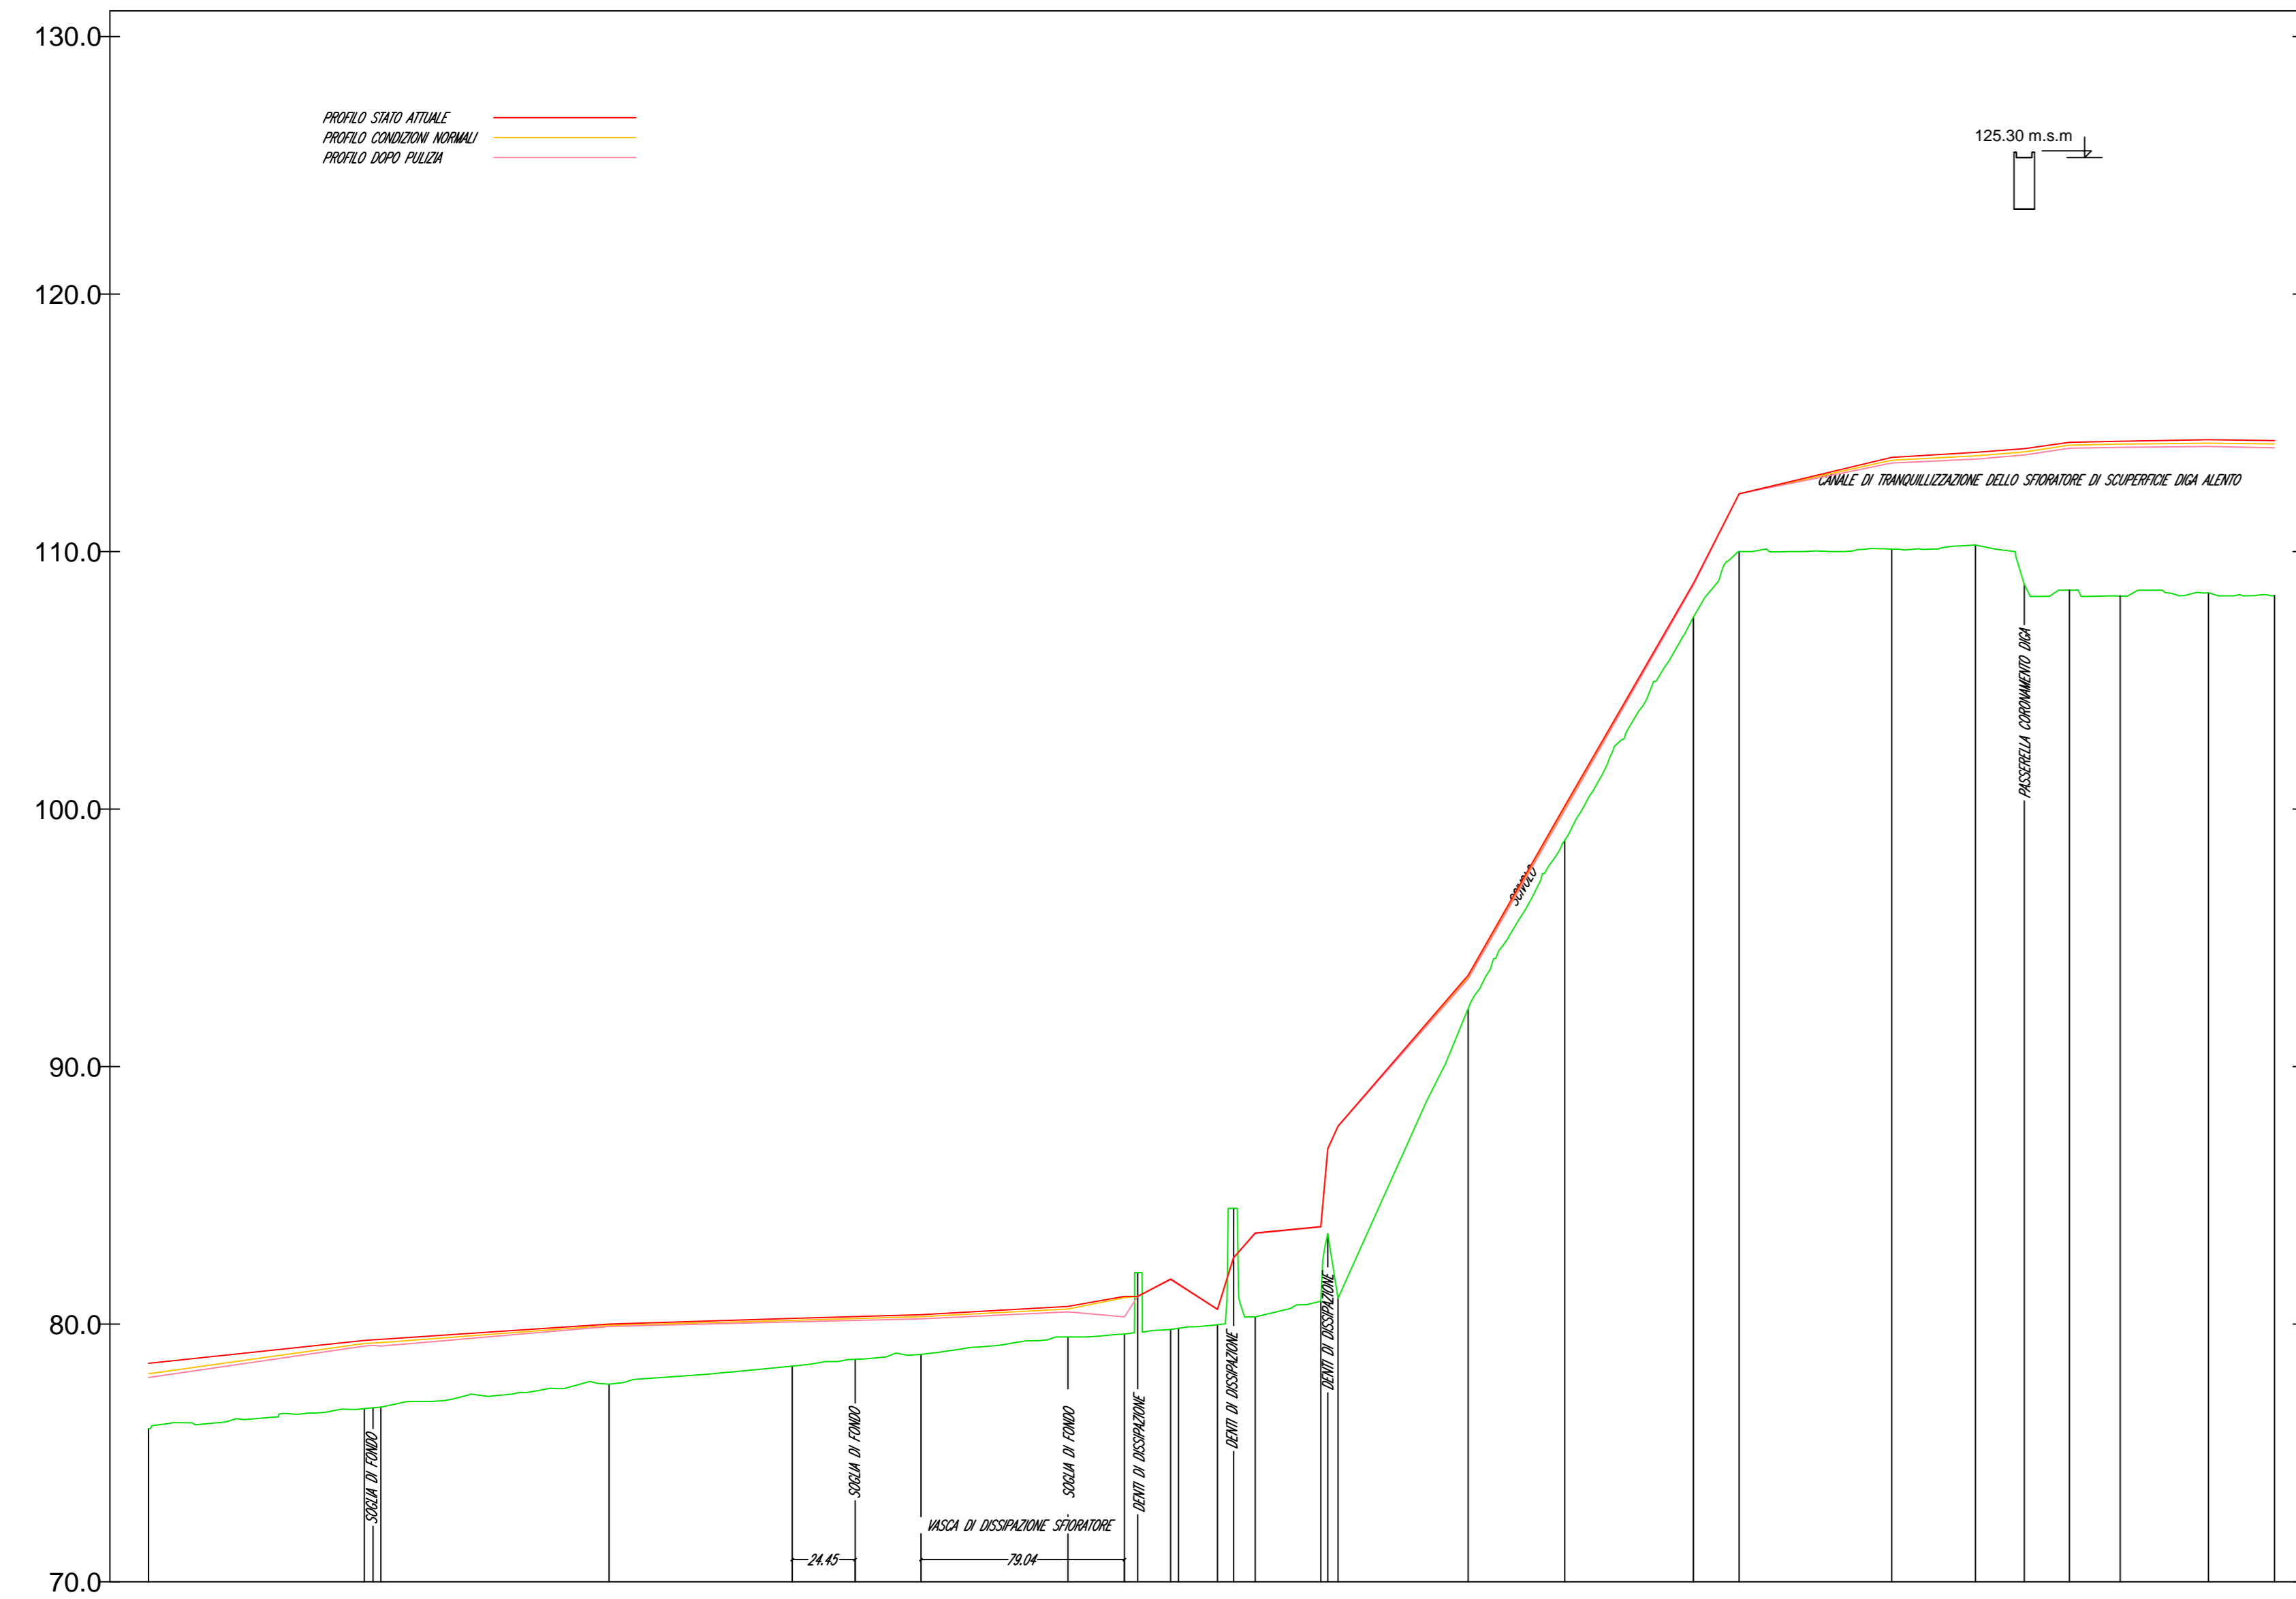

Profilo: Profilo Tr = 100 anni
Scala : 2000:200
Q.Rif. : 70.00