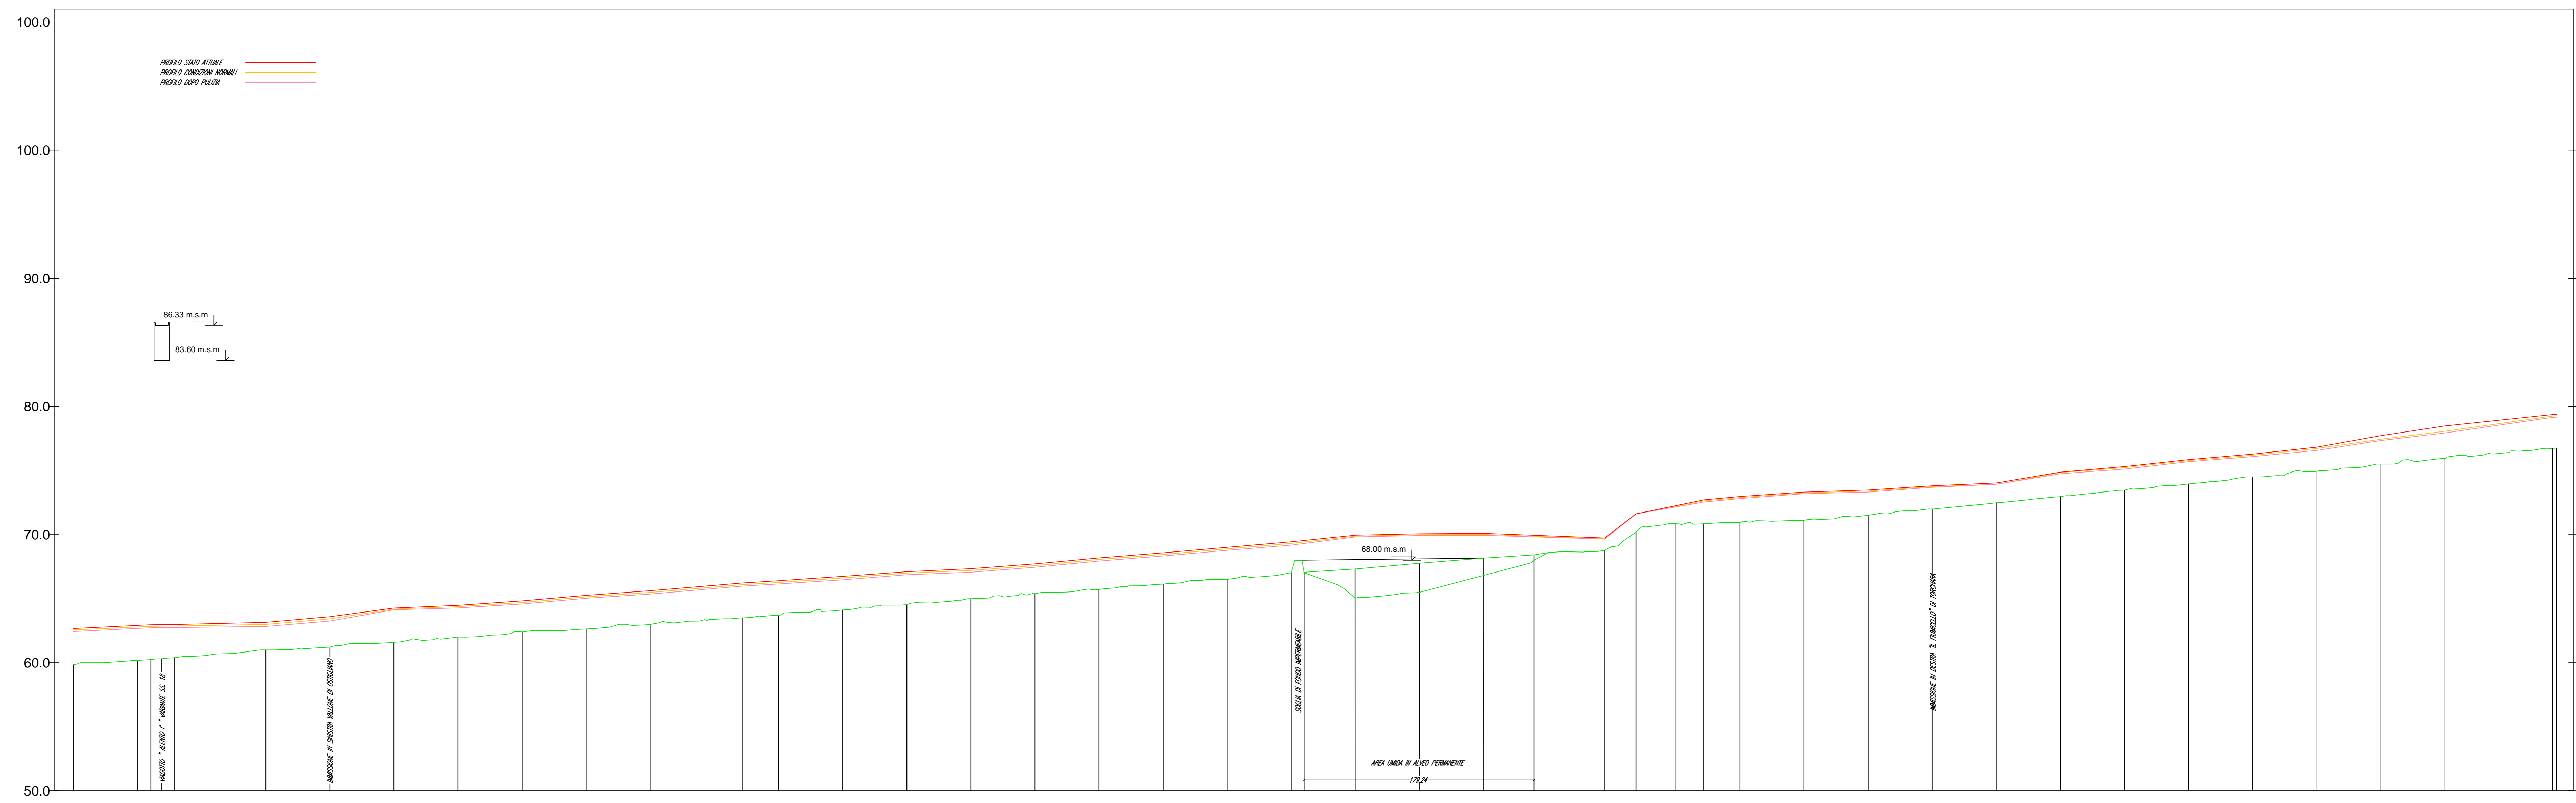

NUMERO SEZIONE	415	416	417	418	419	420	421	422	423	424	425	426	427	428	429	430	431	432	433	434	435	436	437	438	439	440	441	442
DISTANZE PROGRESSIVE	0	0.45	0.90	1.35	1.80	2.25	2.70	3.15	3.60	4.05	4.50	4.95	5.40	5.85	6.30	6.75	7.20	7.65	8.10	8.55	9.00	9.45	9.90	10.35	10.80	11.25	11.70	12.15
DISTANZE PARZIALI		0.45	0.90	1.35	1.80	2.25	2.70	3.15	3.60	4.05	4.50	4.95	5.40	5.85	6.30	6.75	7.20	7.65	8.10	8.55	9.00	9.45	9.90	10.35	10.80	11.25	11.70	12.15
QUOTE FONDO	76.0	76.0	76.0	76.0	76.0	76.0	76.0	76.0	76.0	76.0	76.0	76.0	76.0	76.0	76.0	76.0	76.0	76.0	76.0	76.0	76.0	76.0	76.0	76.0	76.0	76.0	76.0	76.0
QUOTE IDRICHE-STATO ATTUALE	78.0	78.0	78.0	78.0	78.0	78.0	78.0	78.0	78.0	78.0	78.0	78.0	78.0	78.0	78.0	78.0	78.0	78.0	78.0	78.0	78.0	78.0	78.0	78.0	78.0	78.0	78.0	78.0
QUOTE IDRICHE-IN CONDIZIONI NORMALI	78.0	78.0	78.0	78.0	78.0	78.0	78.0	78.0	78.0	78.0	78.0	78.0	78.0	78.0	78.0	78.0	78.0	78.0	78.0	78.0	78.0	78.0	78.0	78.0	78.0	78.0	78.0	78.0
QUOTE IDRICHE-DOPO PULIZIA	78.0	78.0	78.0	78.0	78.0	78.0	78.0	78.0	78.0	78.0	78.0	78.0	78.0	78.0	78.0	78.0	78.0	78.0	78.0	78.0	78.0	78.0	78.0	78.0	78.0	78.0	78.0	78.0

Profilo: Profilo Tr = 100 anni
Scala : 2000:200
Q.Rif. : 50.00