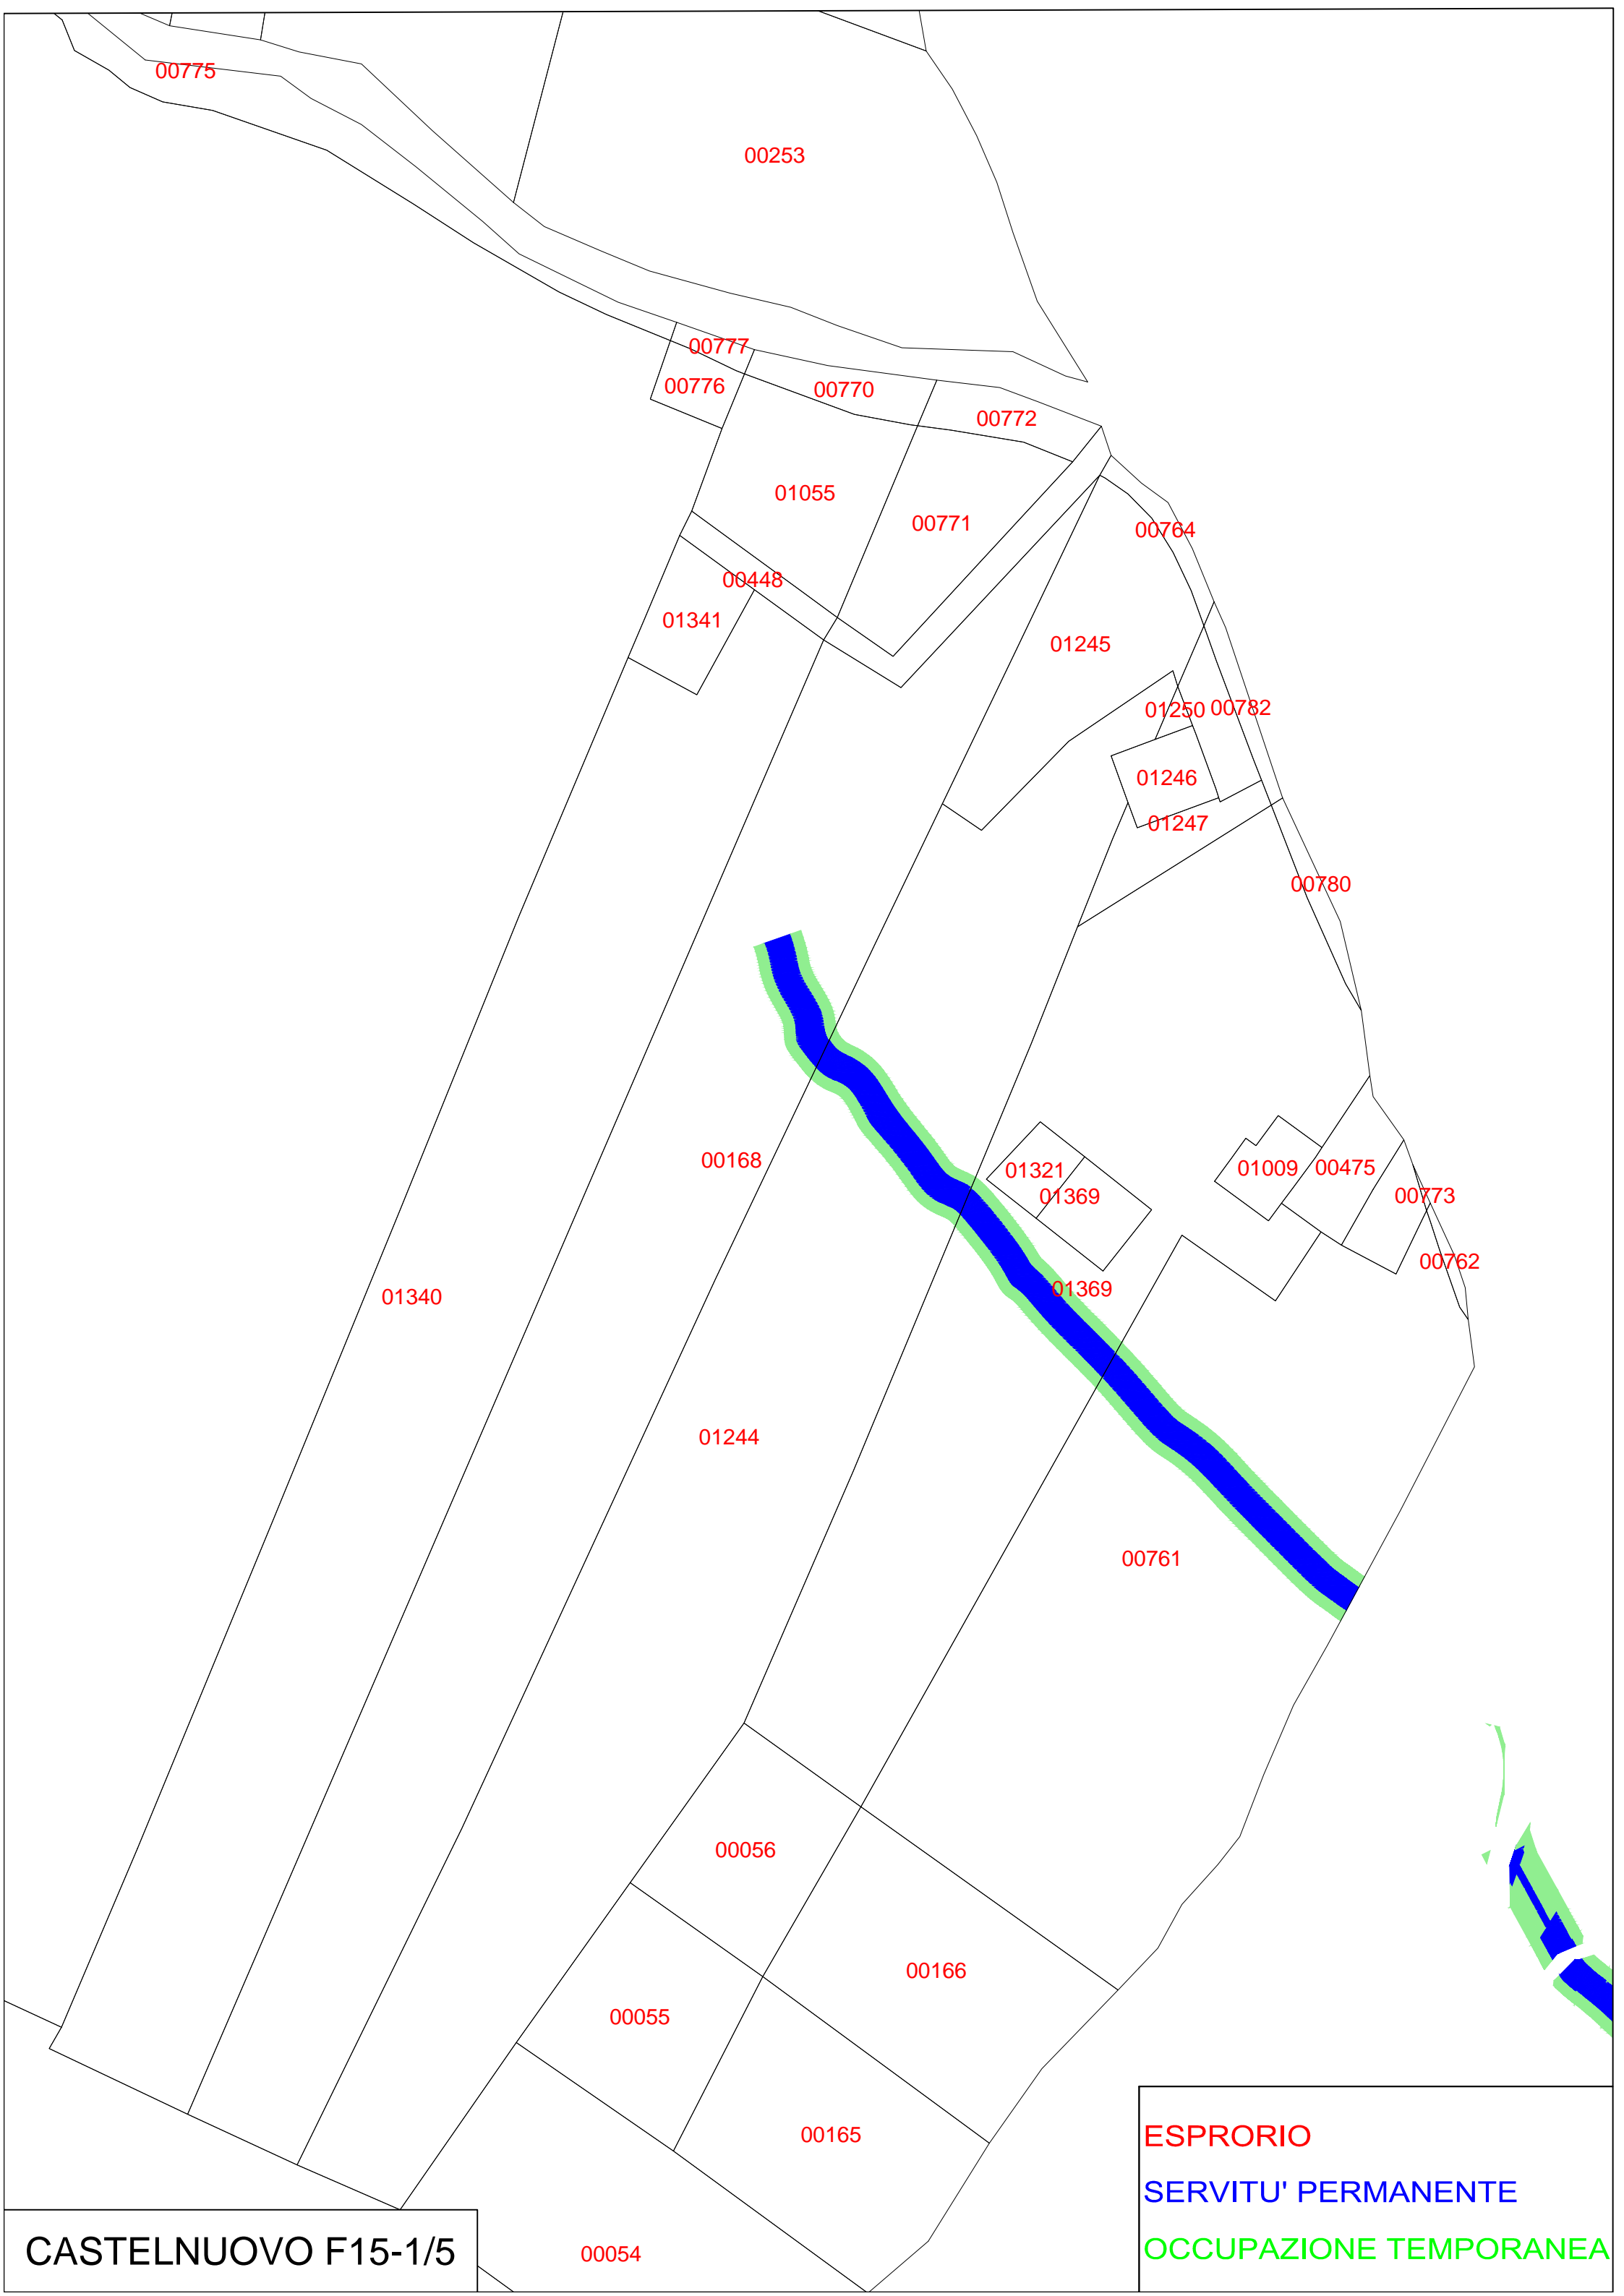

CASTELNUOVO F13-7/8

ESPRORIO  
SERVITU' PERMANENTE  
OCCUPAZIONE TEMPORANEA

CASTELNUOVO F13-8/8

ESPRORIO  
SERVITU' PERMANENTE  
OCCUPAZIONE TEMPORANEA

00775

00253

00777

00776