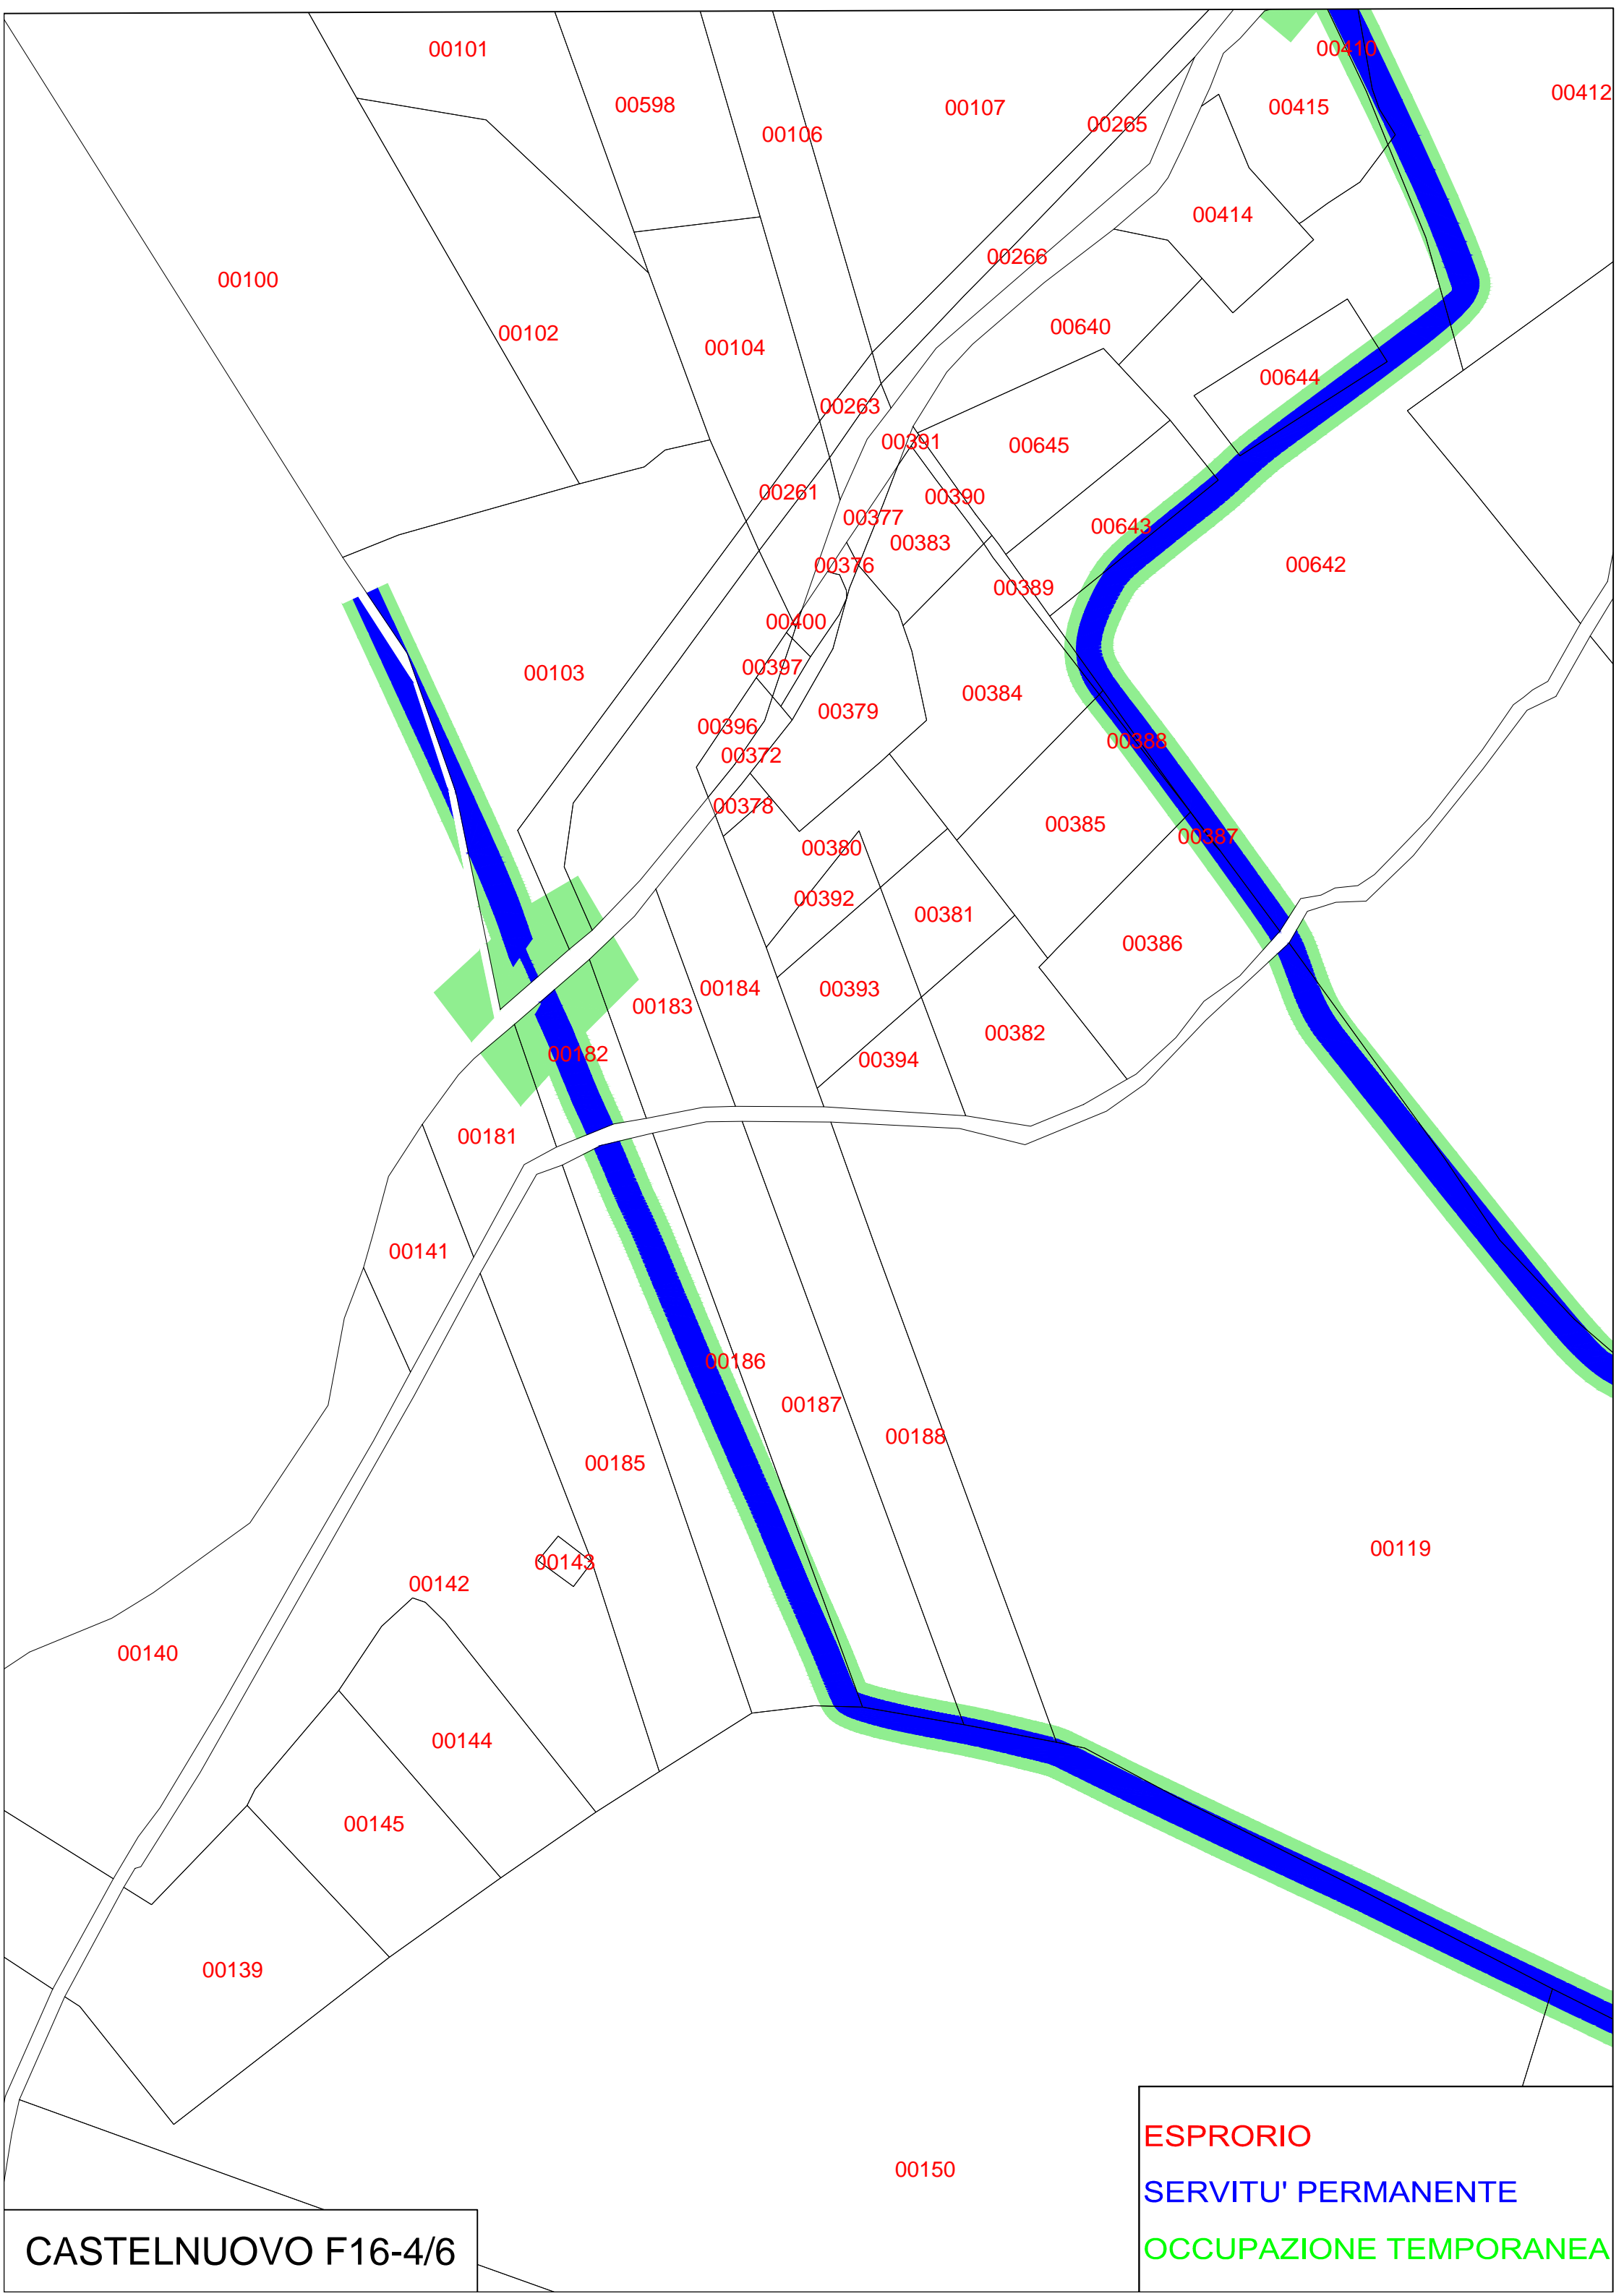

00101

00598

00106

00107

00265

00415

00412

00100

00102

00104

00266

00414

00644

00263

00640

00391

00645

00261

00390

00377

00383

00643

00642

00376

00389

00400

00397

00384

00103

00396

00379

00372

00388

00378

00385

00387

00380

00392

00381

00386

00184

00393

00382

00183

00394

00182

00181

00141

00186

00187

00188

00185

00119

00143

00142

00140

00144

00145

00139

00150

CASTELNUOVO F16-4/6

ESPRORIO
SERVITU' PERMANENTE
OCCUPAZIONE TEMPORANEA