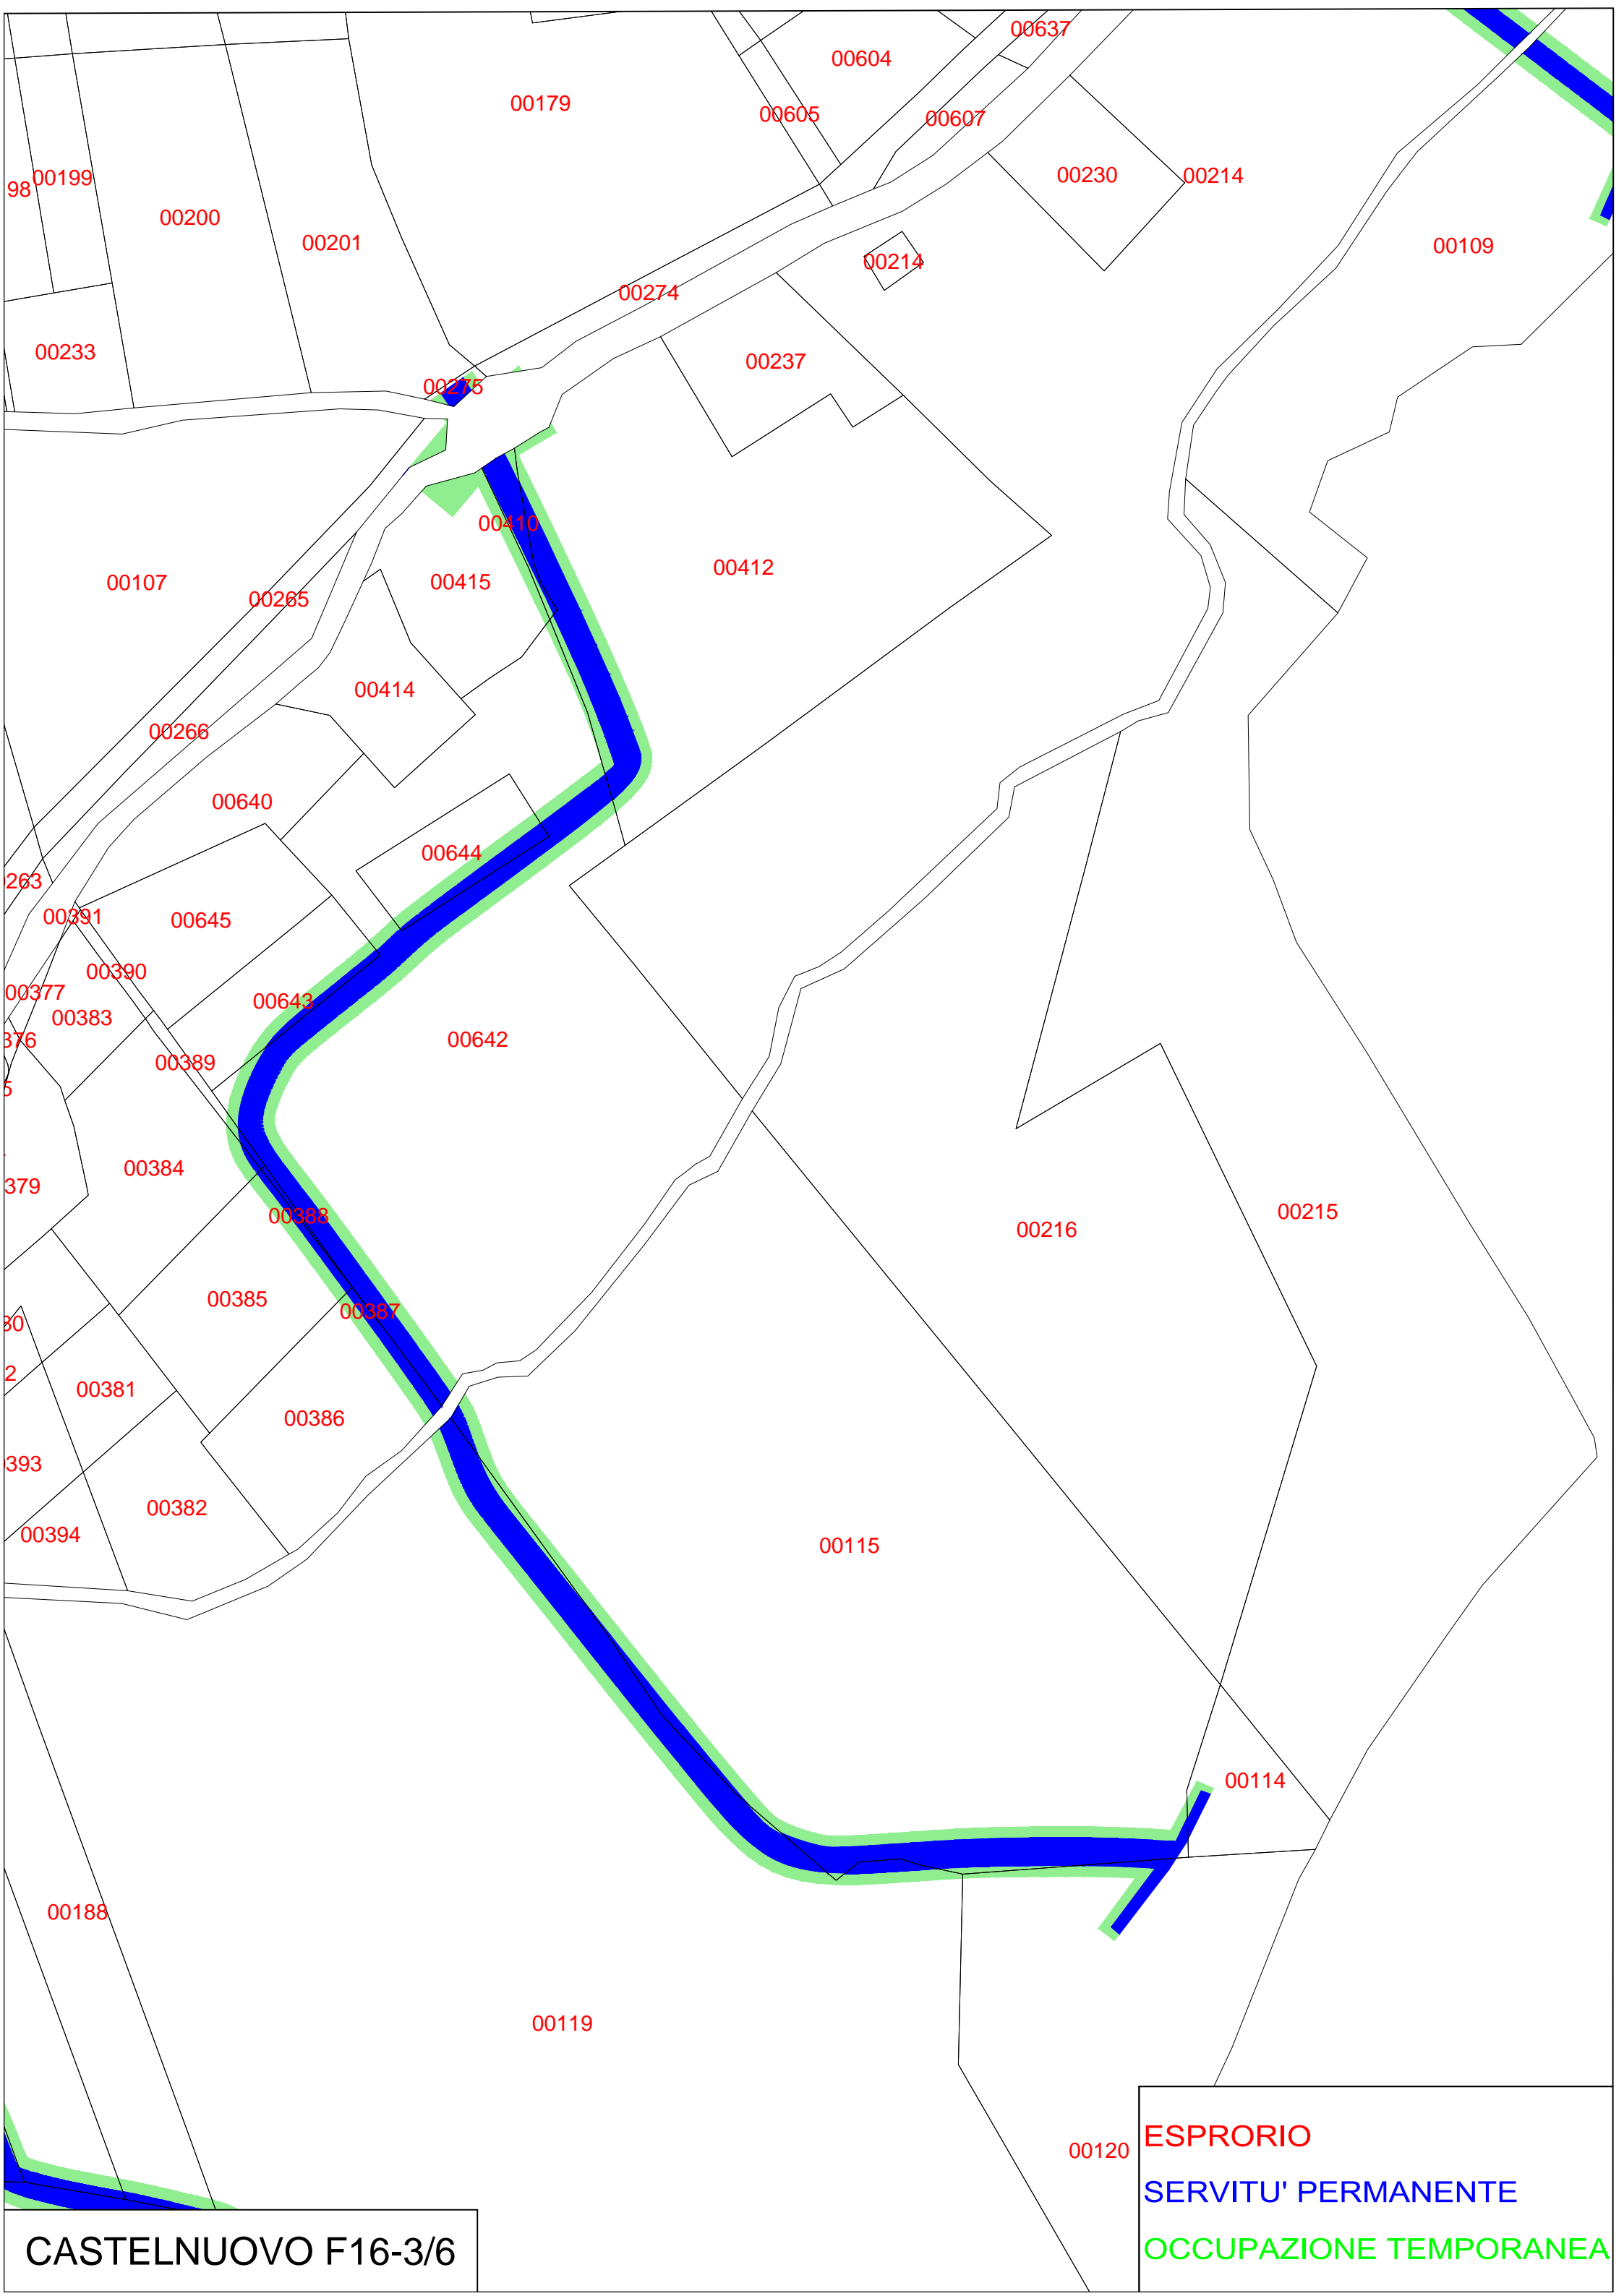

00190

ESPRORIO  
SERVITU' PERMANENTE  
OCCUPAZIONE TEMPORANEA

CASTELNUOVO F16-1/6

CASTELNUOVO F16-2/6

ESPRORIO  
SERVITU' PERMANENTE  
OCCUPAZIONE TEMPORANEA

00199 00200 00201 00179 00605 00604 00607 00230 00214 00109 00233 00274 00214 00237 00275 00410 00415 00412 00107 00265 00414 00266 00640 00644 00391 00645 00390 00377 00383 00643 00642 00389 00384 00388 00216 00215 00379 00385 00387 00381 00386 00115 00393 00382 00394 00188 00114 00119 00120